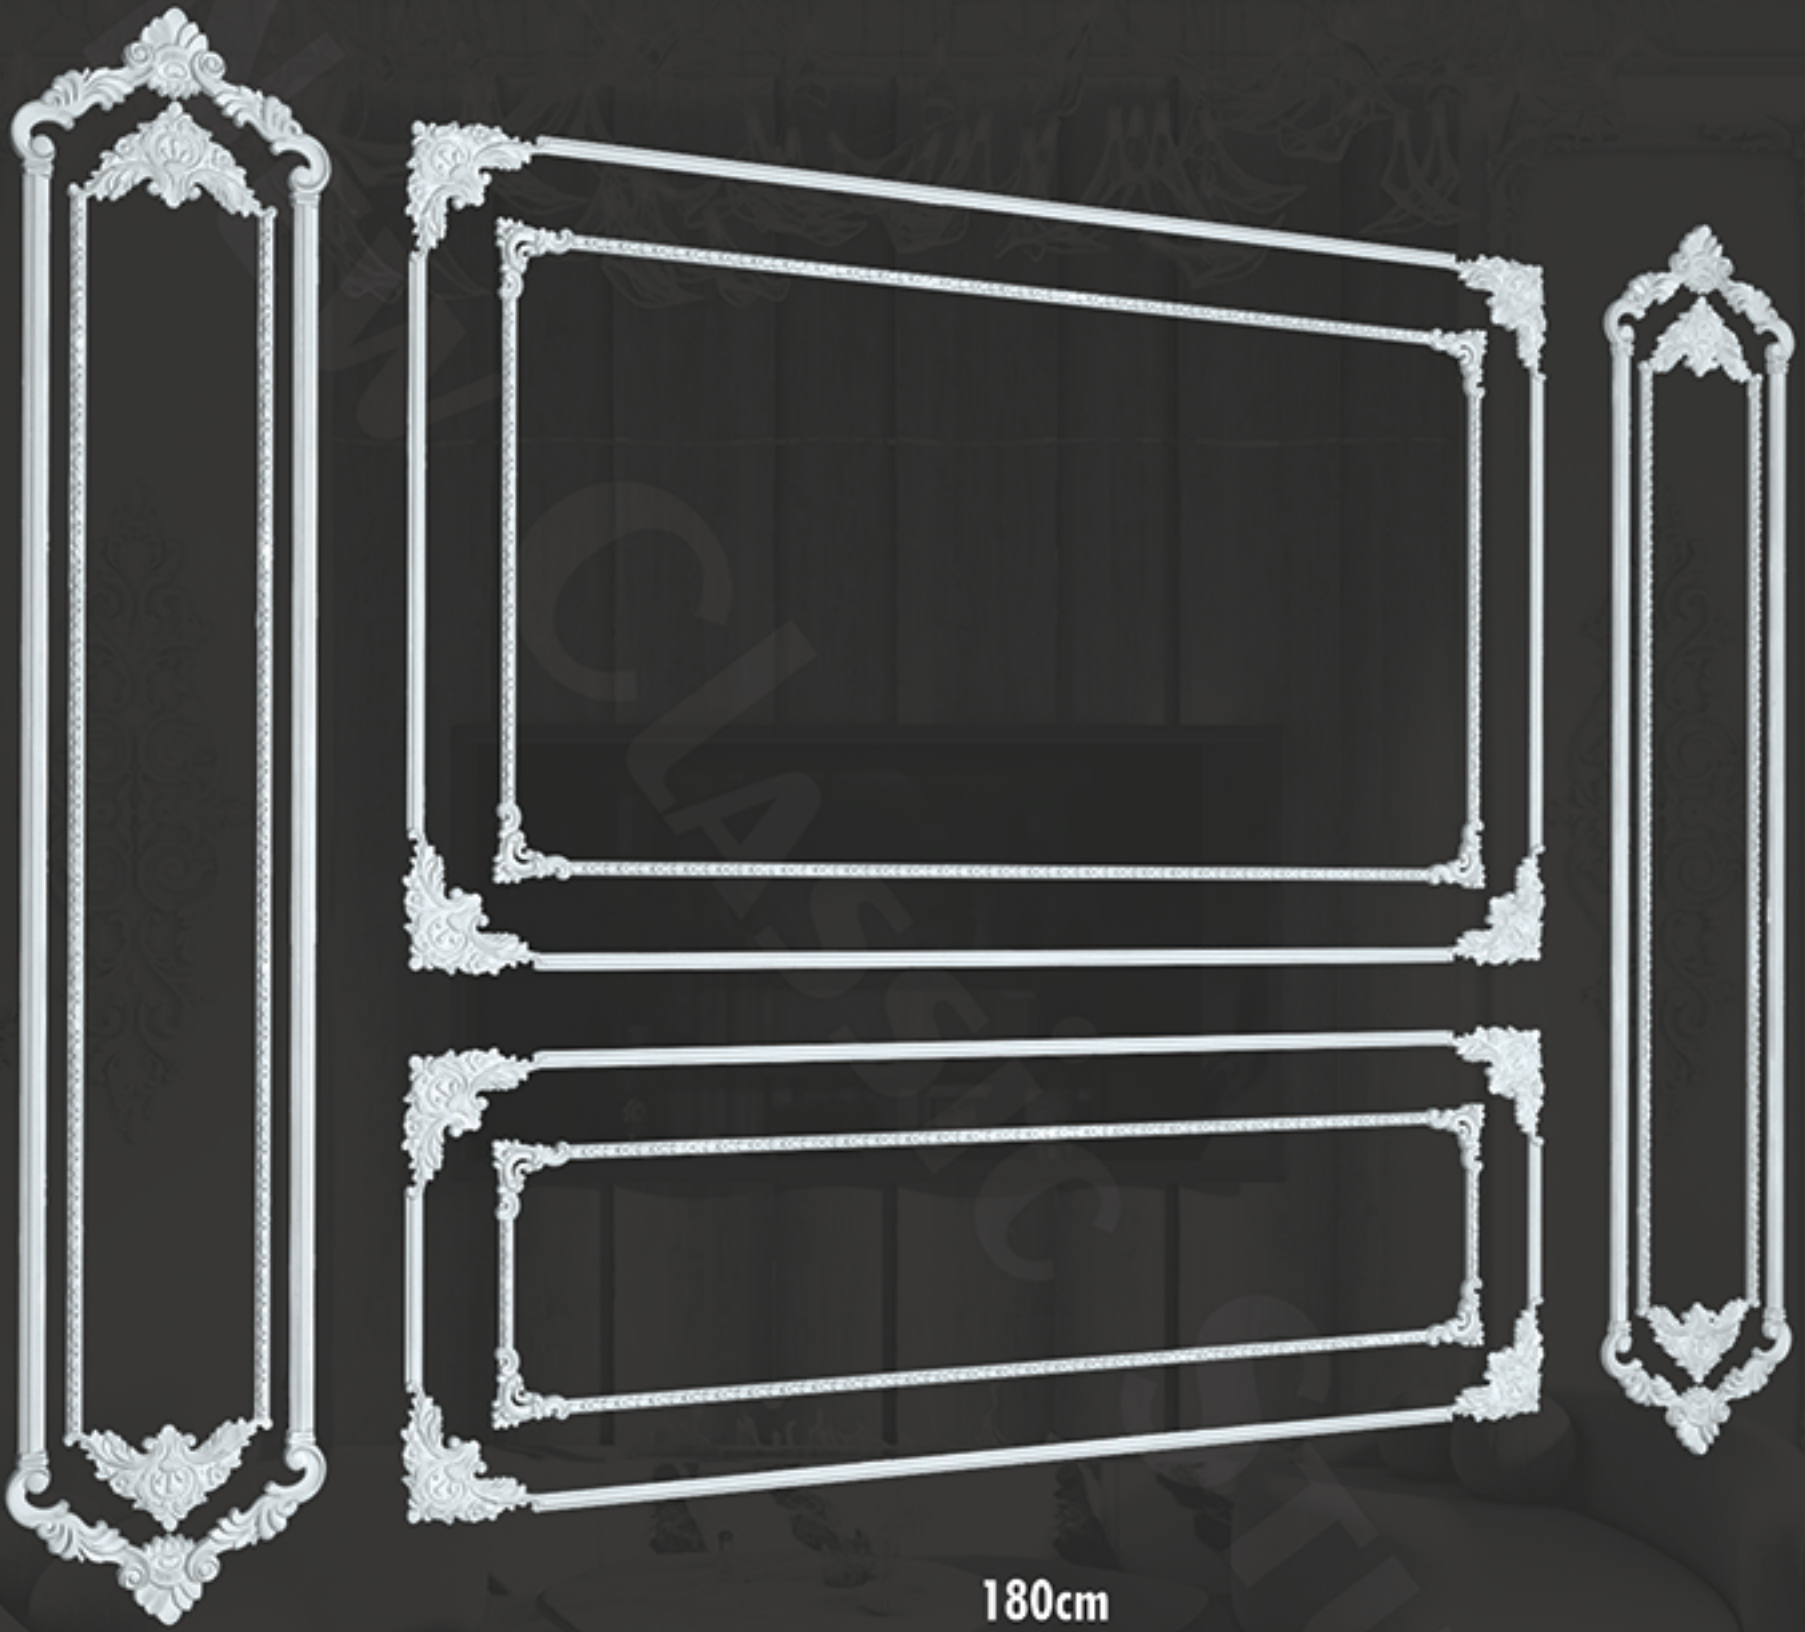

NEW CLASSIC STUCCO

39cm

180cm

CODE : GH4F

0912 124 61 88

0912 434 0 939