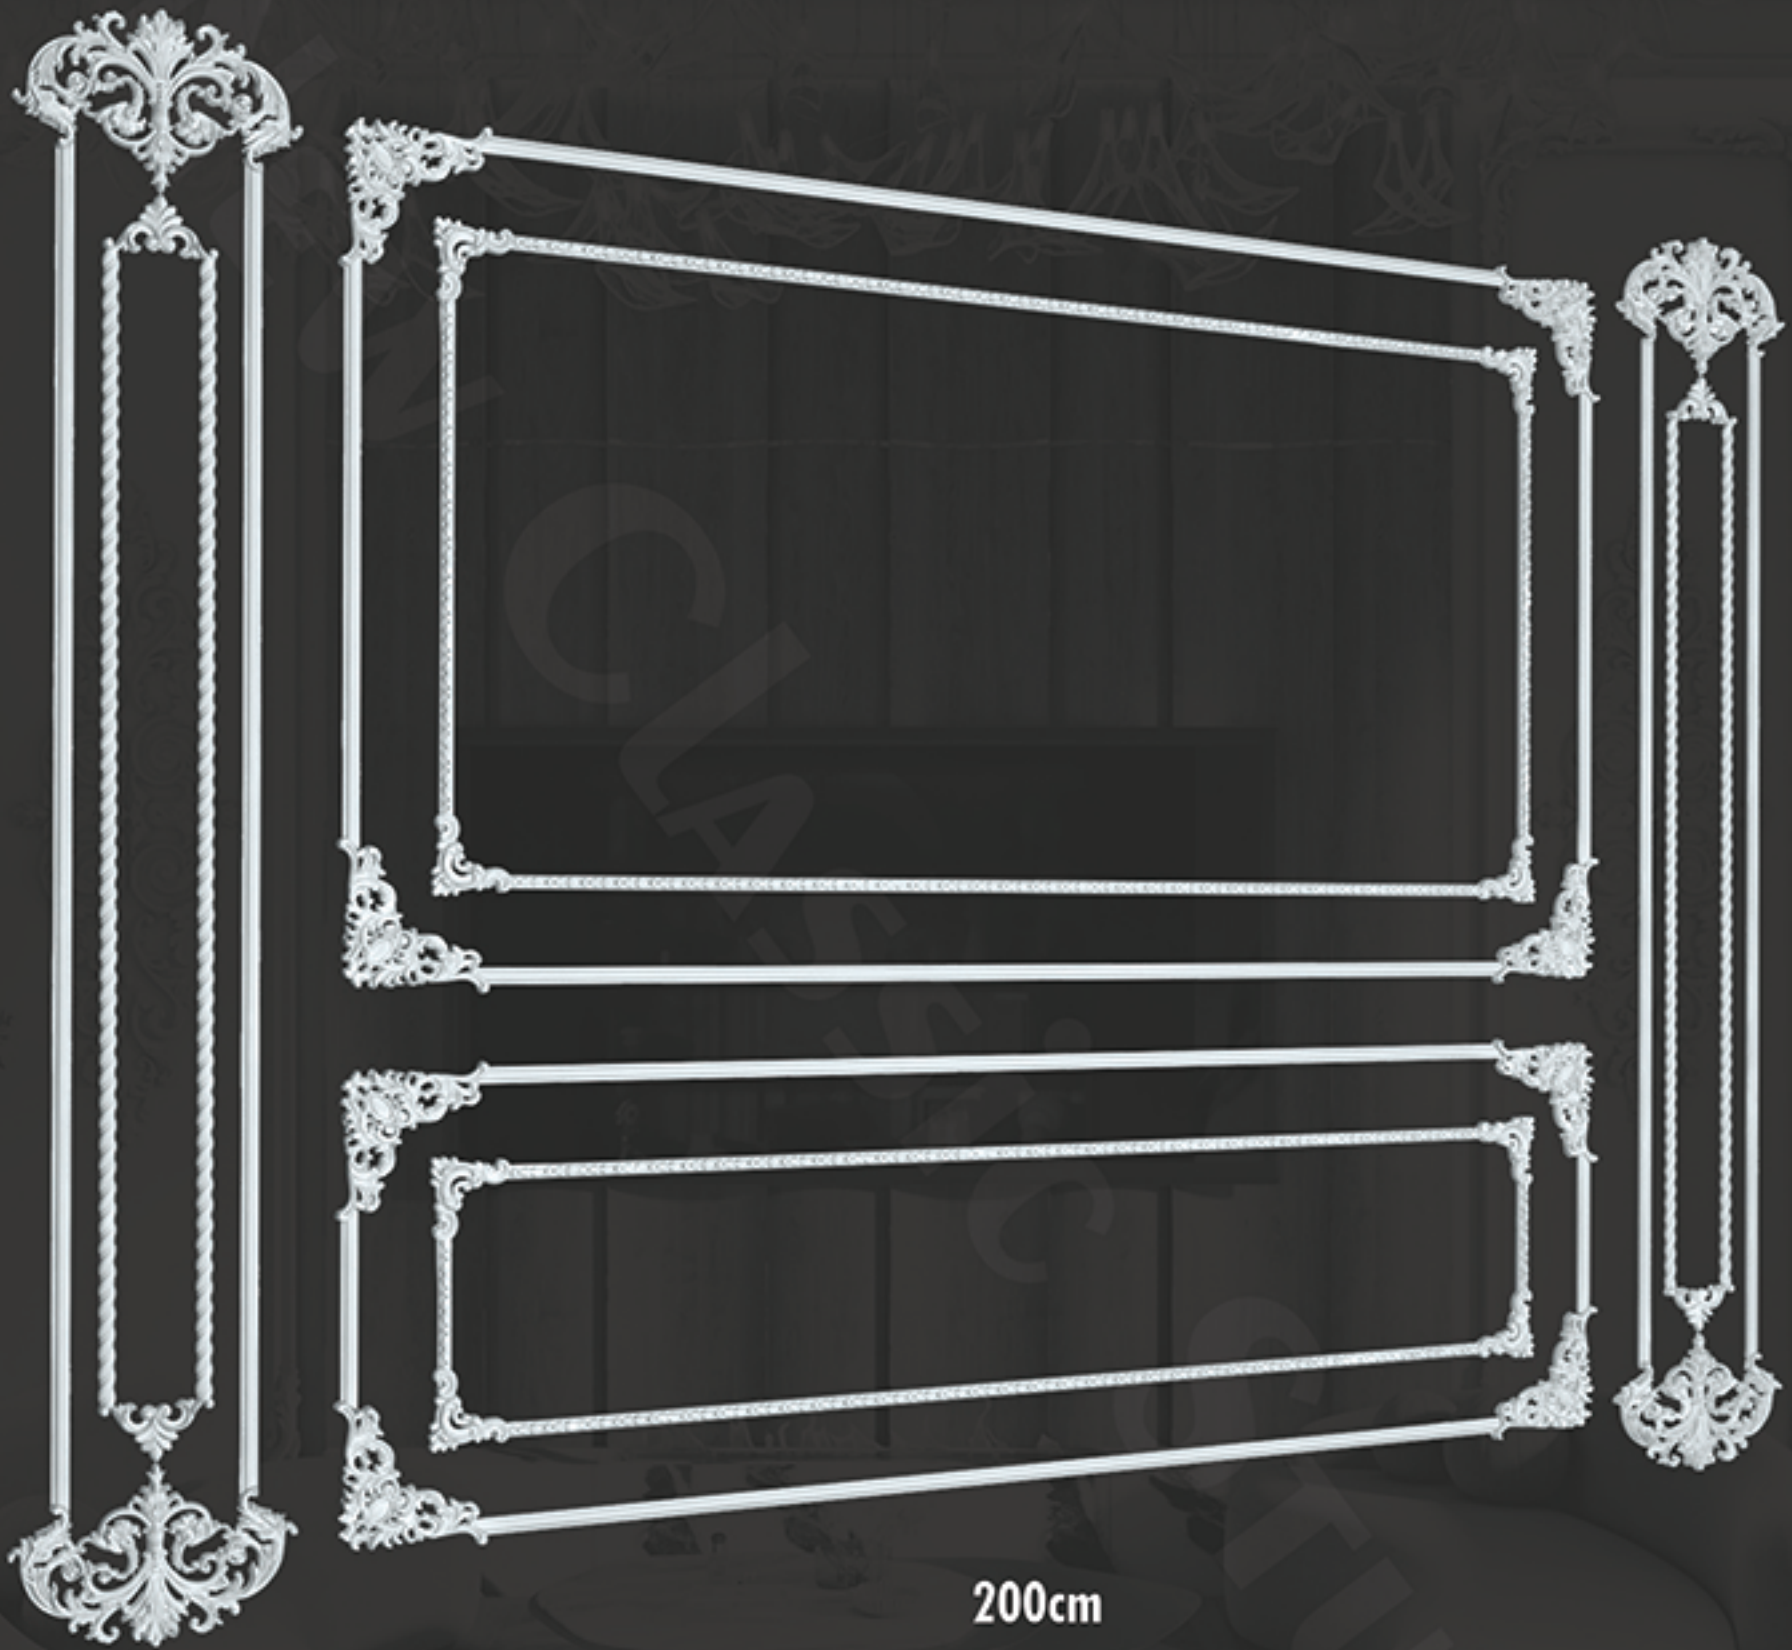

0912 434 0 939

NEW CLASSIC STUCCO

39cm

180cm

CODE : GH4F

0912 124 61 88

0912 434 0 939

NEW CLASSIC STUCCO