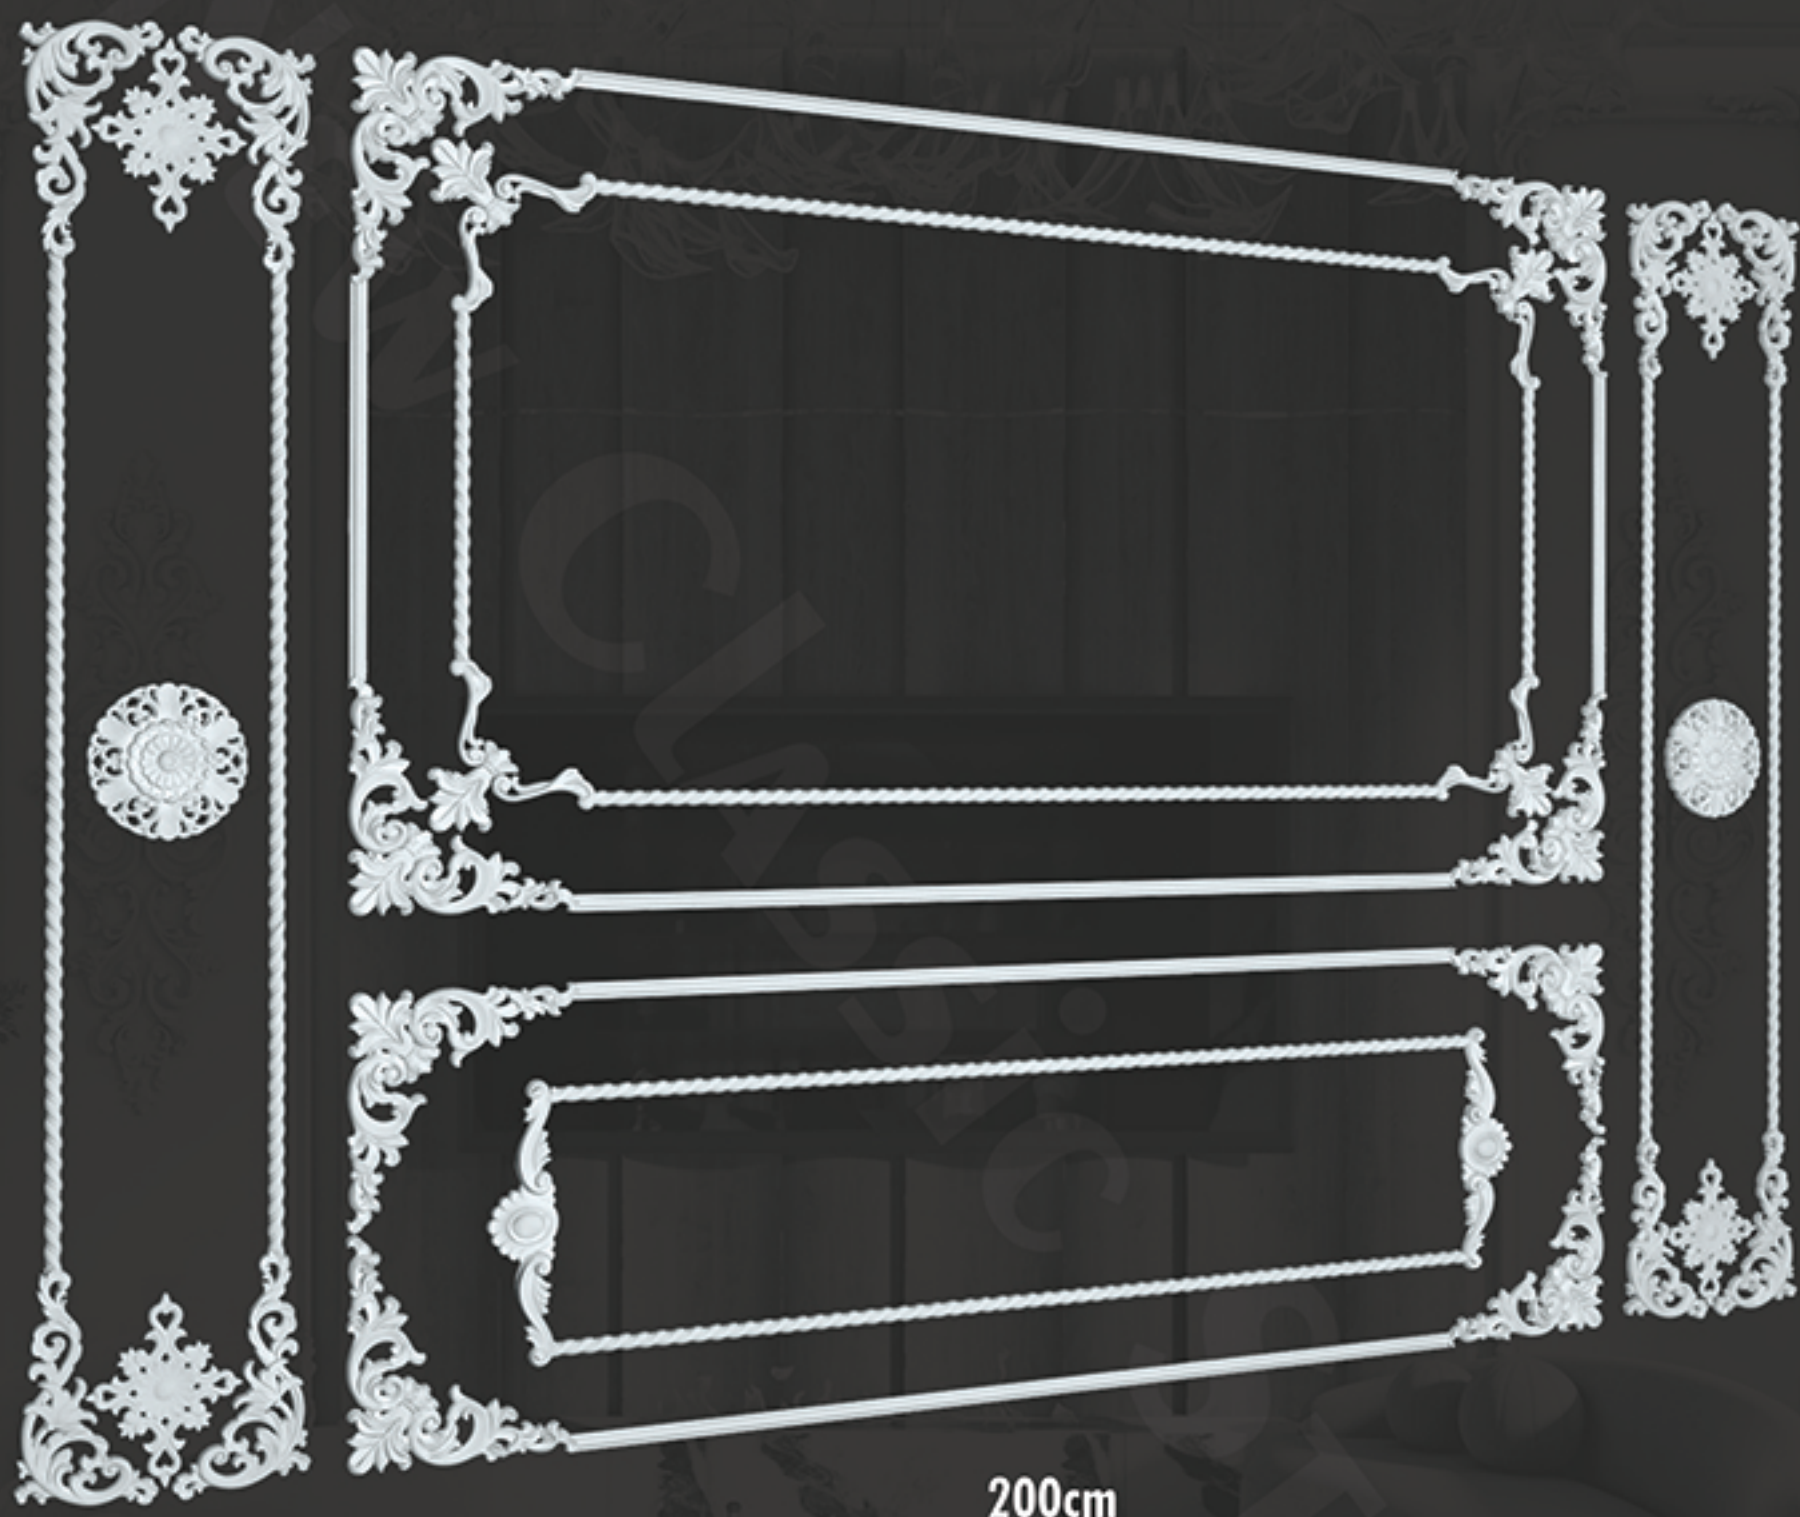

NEW CLASSIC STUCCO

36cm

200cm

CODE : GH7F

0912 124 61 88

0912 434 0 939