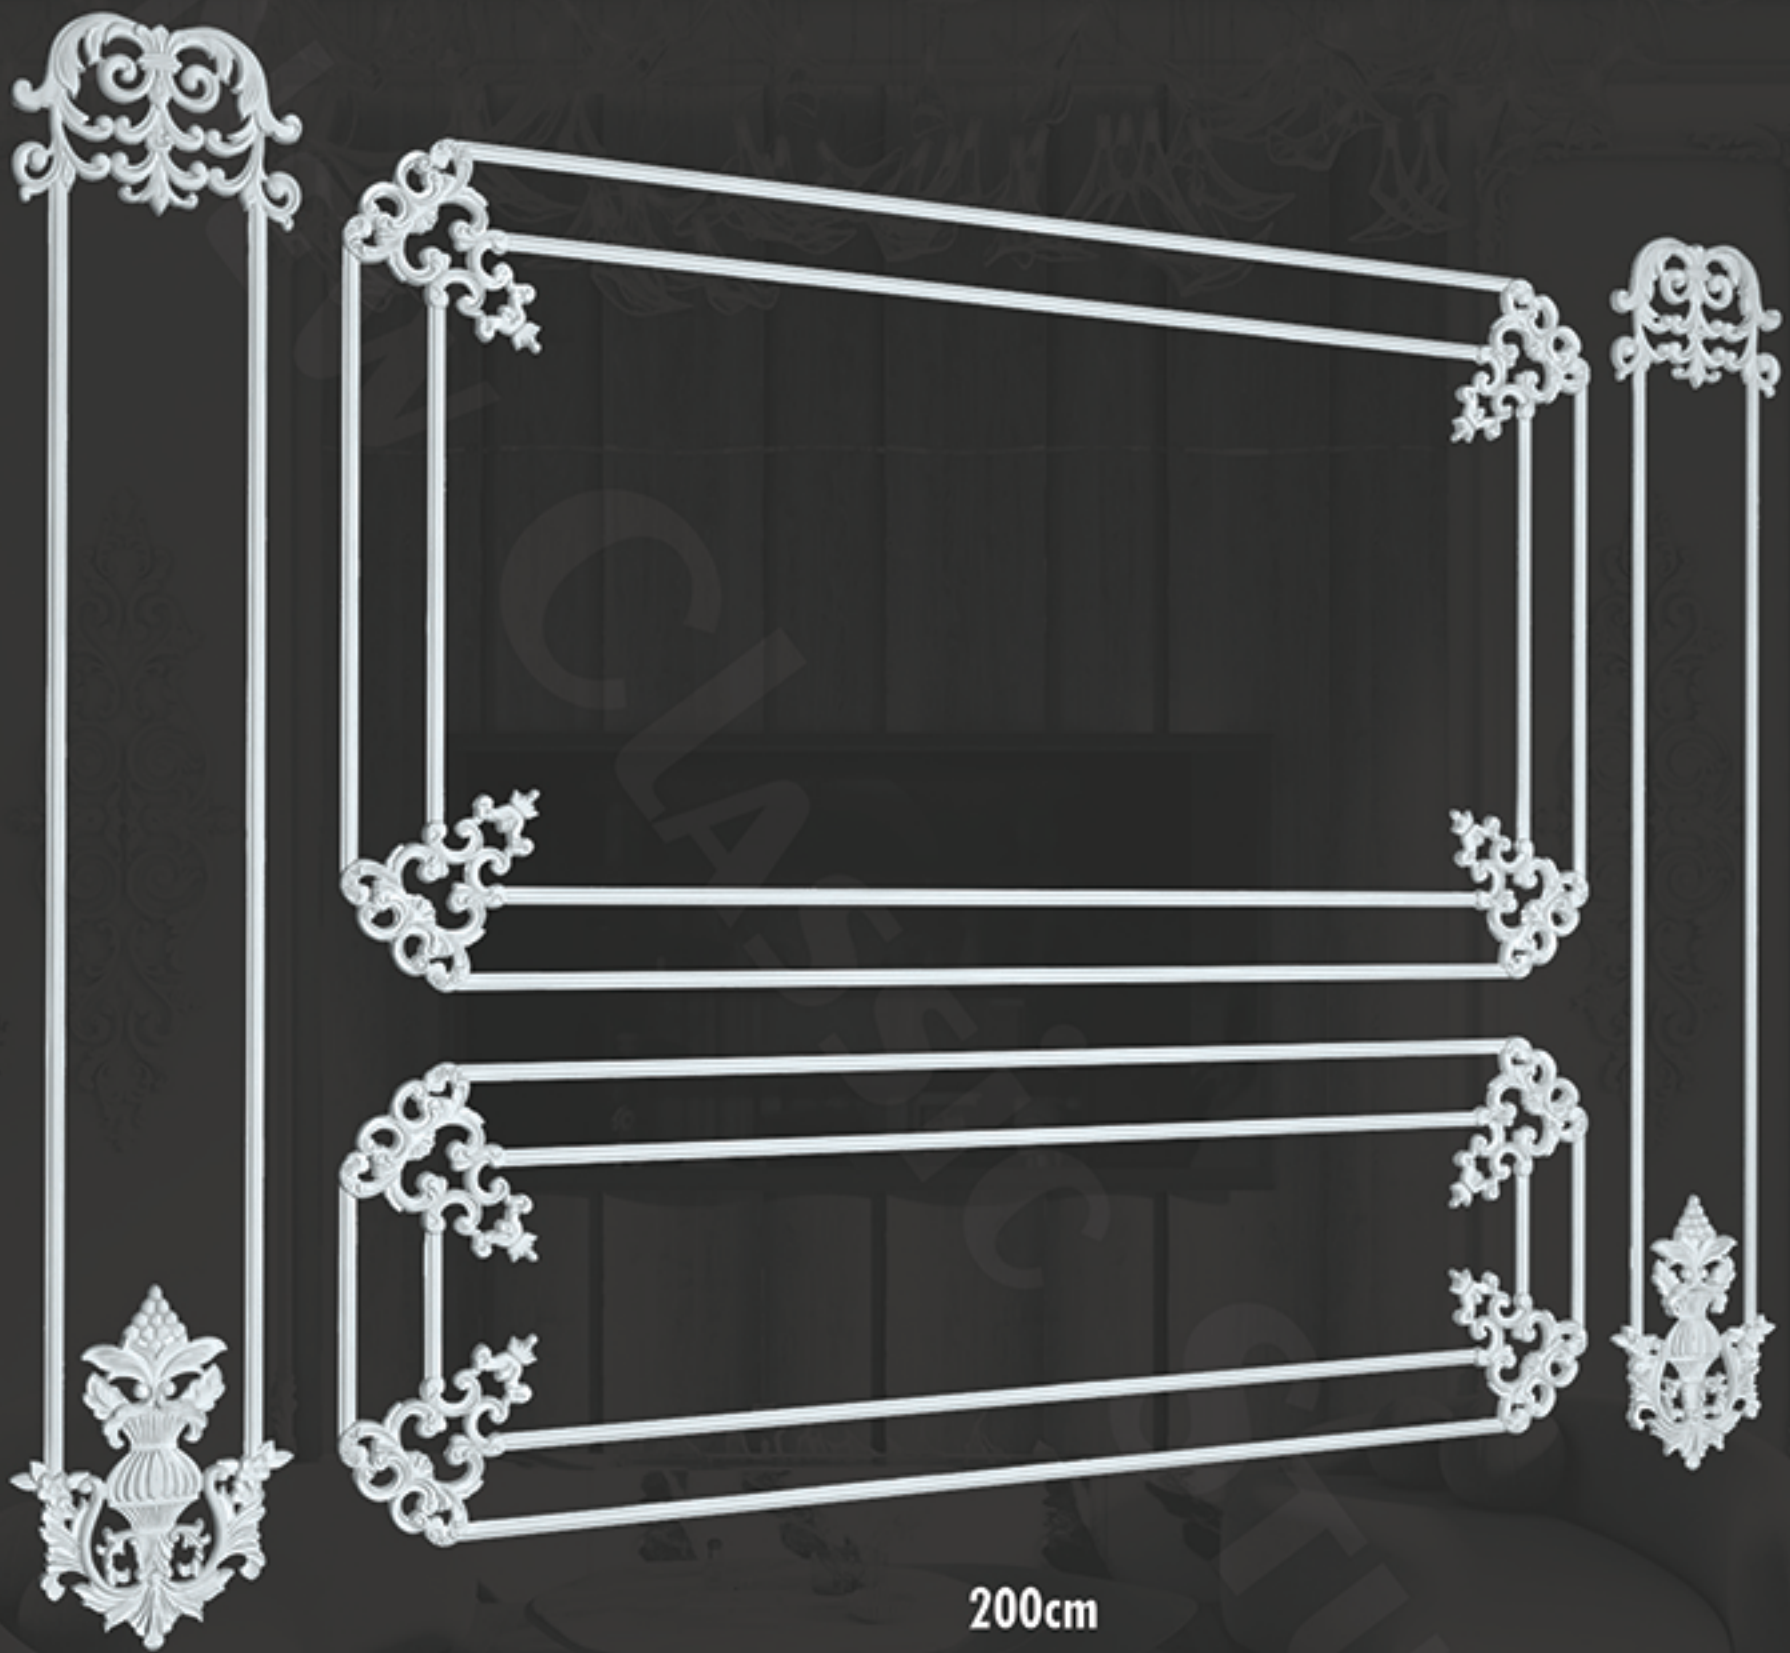

35cm

200cm

CODE : GH5F

0912 124 61 88

0912 434 0 939

NEW CLASSIC STUCCO

34cm

200cm