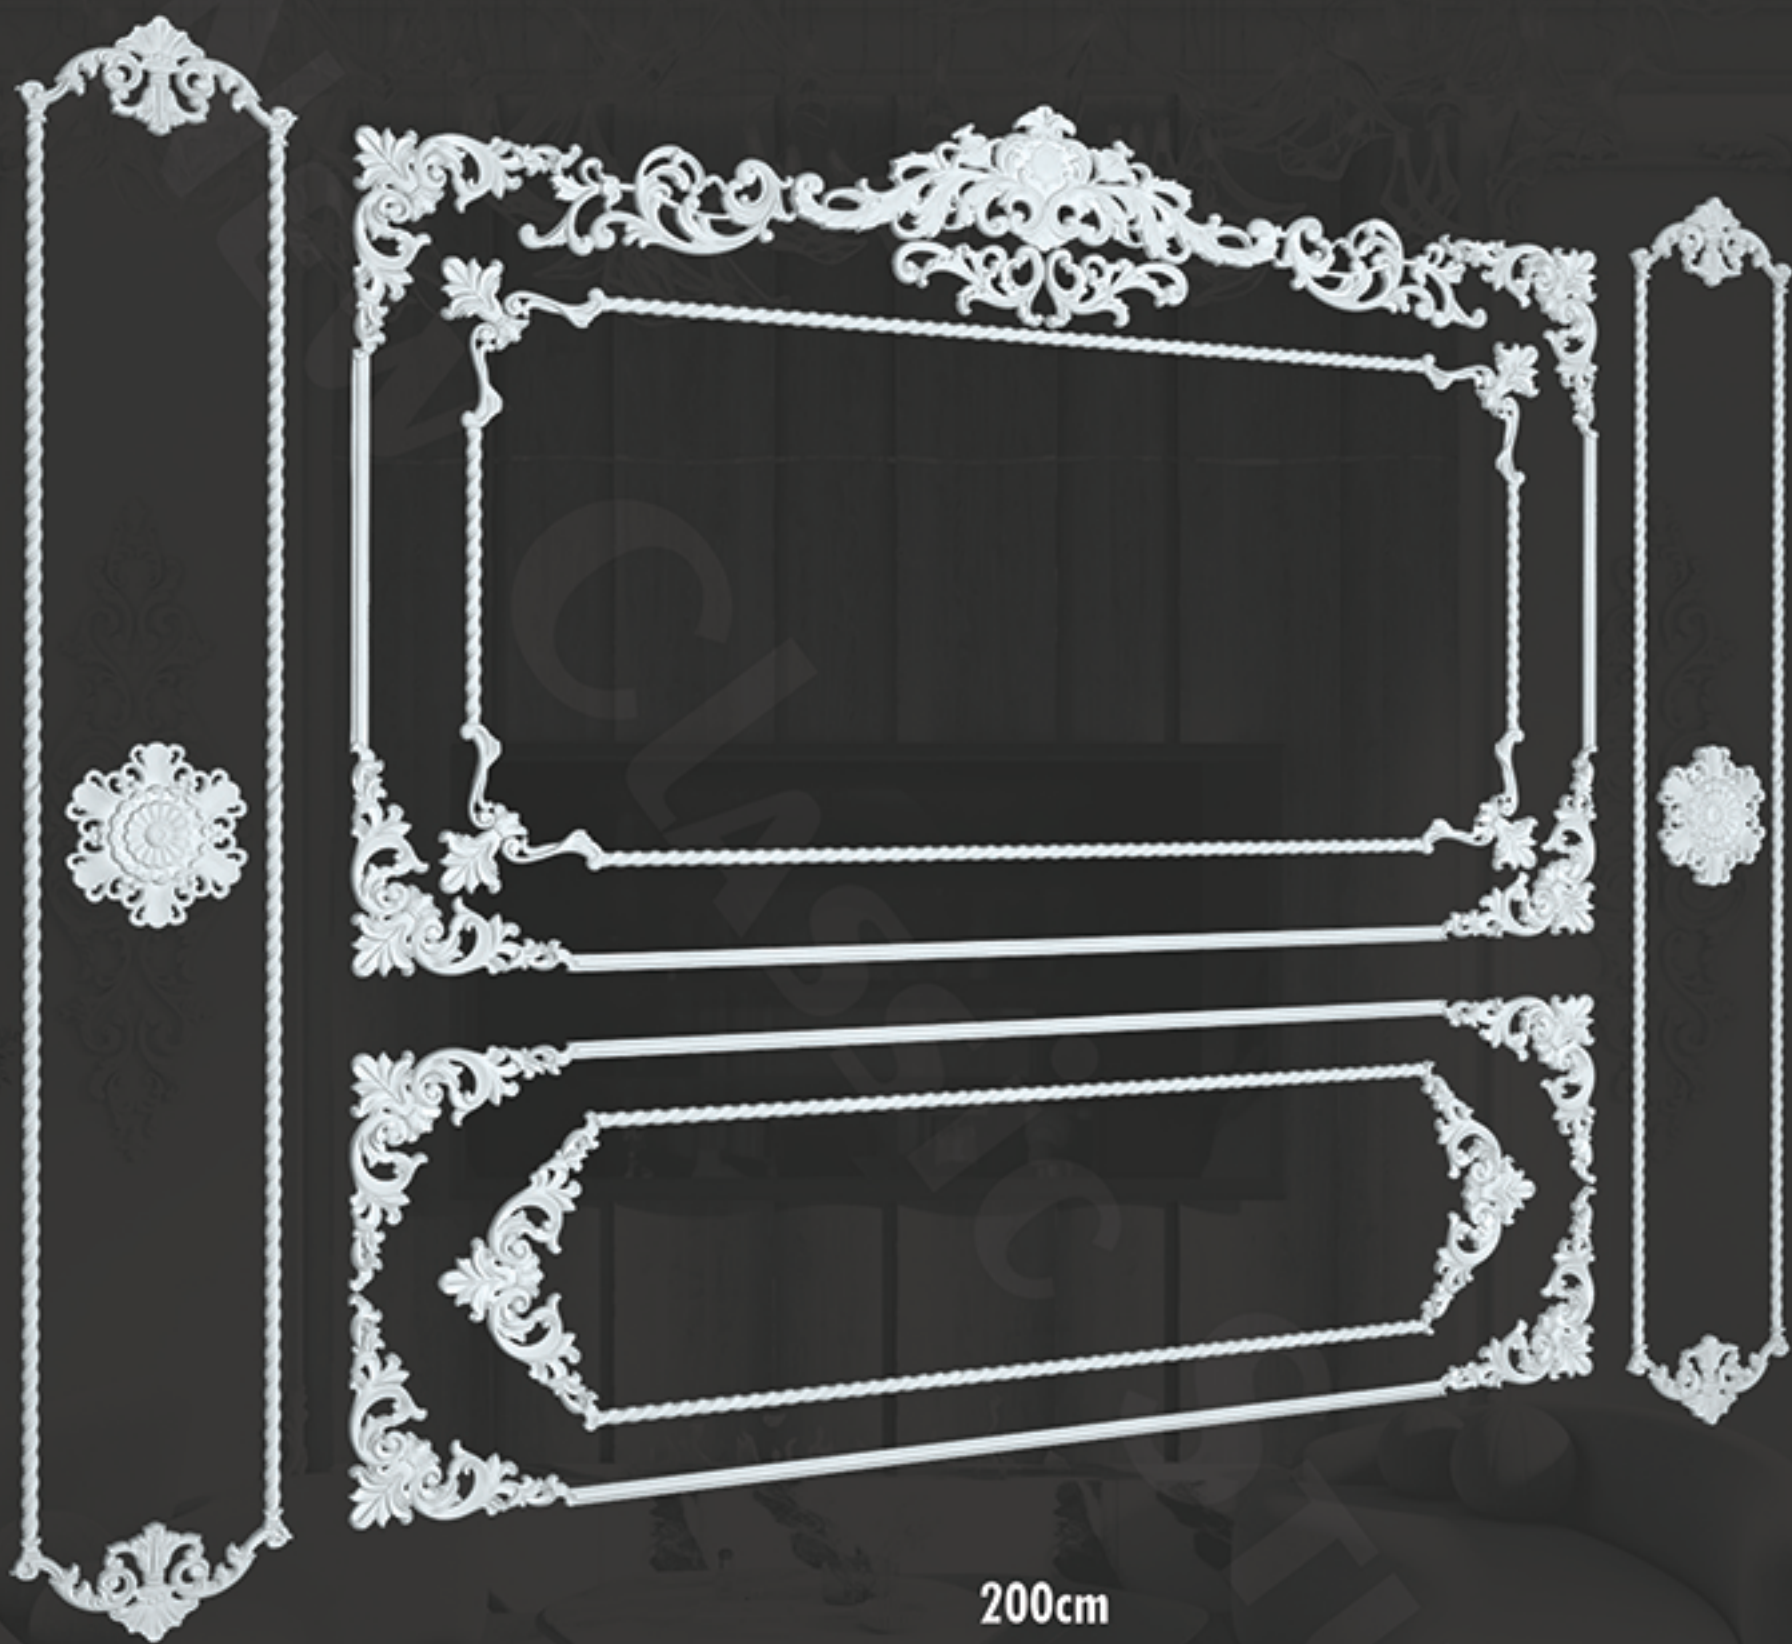

NEW CLASSIC STUCCO

34cm

200cm

CODE : GH8F

0912 124 61 88

0912 434 0 939